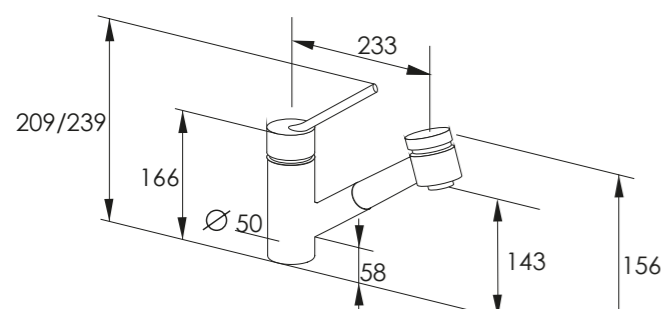

FRASA BARI S-E

Misturadora | Tap
Cromada | Chrome

Um modelo talhado para o sucesso, com um elegante e prático chuveiro extensível | A model made for success, with an elegant and practical extendible shower tap.

Caraterísticas | Features

Cores | Colours

Cromada
Chrome

Ref.^a

FRASA BARI S-E
cromada | chrome F10BR33.CR € 178,00

Desenho técnico | Technical drawing

Medidas em mm

Misturadora fornecida com: | Scoop of supply:

Misturadora de monocomando; Bica extensível e giratória a 100°; Cartucho com discos cerâmicos; Diâmetro do furo para montagem Ø 35mm; Ligações flexíveis | Single lever mixer tap; Extendable spray; Swivel spout 100°; Ceramic disk cartridge; Mounting hole size Ø 35mm; Flexible connection hoses.

FRASA BARI

Misturadora | Tap
Cromada | Chrome

De desenho límpido e atual, destaca-se na forma e função, com toda a qualidade e distinção | With a clear and modern design, it stands out due to its shape and function, with all the quality and distinction.

Caraterísticas | Features

Cores | Colours

Cromada
Chrome

Ref.^a

FRASA BARI
cromada | chrome F10BR23.CR € 144,00