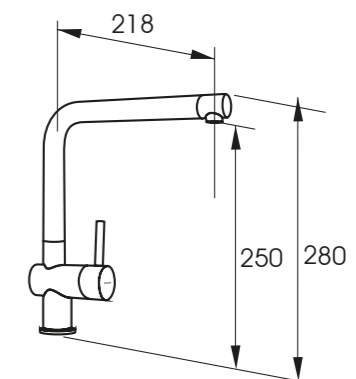

Caraterísticas | Features

Cores | Colours

Cromada
Chrome

Ref.^a

FRASA ELIS
cromada | chrome F10EL25.CR € 141,00

Desenho técnico | Technical drawing

Medidas em mm

Misturadora fornecida com: | Scoop of supply: