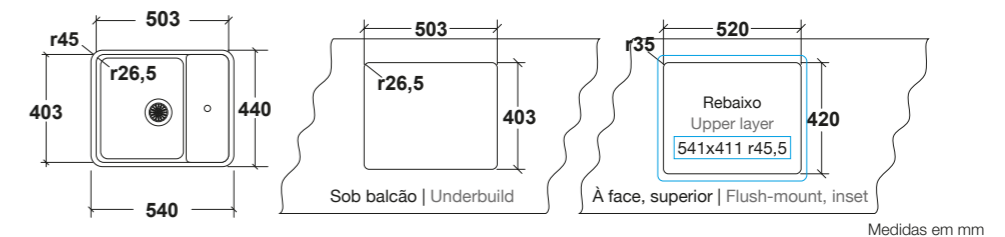

Desenho técnico | Technical drawing

Lava-louça fornecido com: | Scoop of supply:

Conjunto de válvulas de 3 1/2" e material de fixação | 3 1/2" basket strainer and fixing element set

Acessórios opcionais | Optional accessories

Grelha de fundo
Bottom grid
FS400021 € 147,00
Aço-inox | Stainless steel
FS400015 € 170,00
Preto | Black

Legumeira
Colander
FS400013 € 33,00

Tampa
Cover
FS400020 € 72,00
Aço-inox | Stainless steel
FS400014 € 84,00
Preto | Black

Separador IZZI 60/2
Waste manag. IZZI 60/2
FW500007 € 239,00

Misturadora 3N1
Tap 3N1
3N1C € 1.365,00