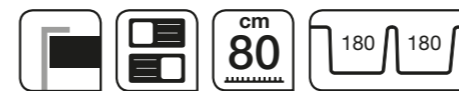

Caraterísticas | Features

Cores | Colours

Ref.^a

FRASA LIMO 80 D aço-inox | stainless steel
De integrar | Integrated FS200051 € 243,00