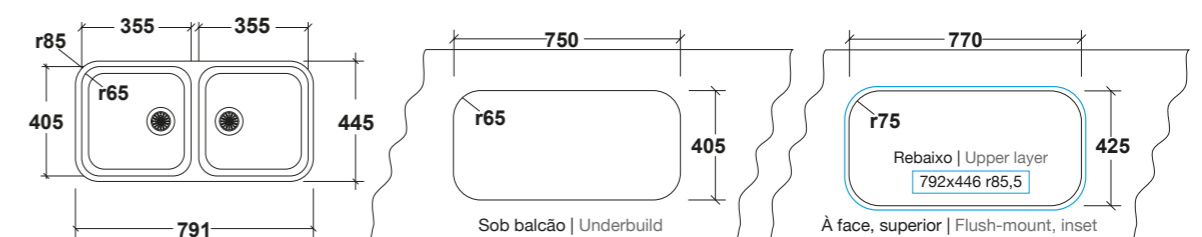

Desenho técnico | Technical drawing

Medidas em mm

Lava-louça fornecido com: | Scoop of supply:

Conjunto de válvulas de 3 1/2" e material de fixação | 3 1/2" basket strainer and fixing element set

Acessórios opcionais | Optional accessories

Tábua de corte
Chopping board
FS400009 € 39,00

Separador Gaió 60/2 M
Waste manag. Gaió 60/2 M
FW500014 € 102,00

Misturadora Aquaris E
Tap Aquaris E
F10AQ25.CR € 109,00