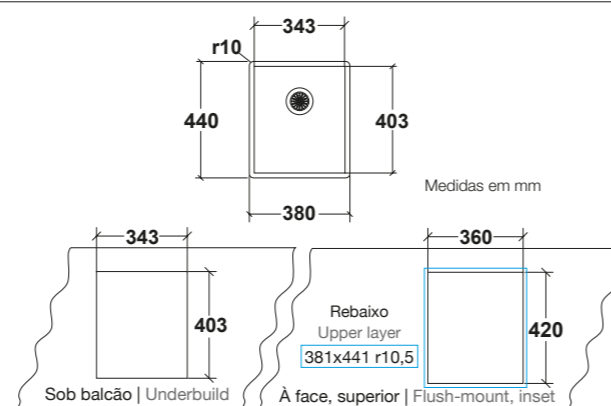

FRASA ORTA 34 U/F

Lava-louça | Sink

Sob balcão, à face, superior | Undermount, flush-mount, inset | 40 cm
Aço-inox 18/10 | Stainless steel 18/10

Para um armário de 40 cm, este modelo possui a dimensão ideal para a utilização no seu dia-a-dia | For a 40 cm cabinet, this model has the ideal size for everyday use.

Caraterísticas | Features

Cores | Colours

Aço-inox
Stainless steel

Ref.^a

FRASA ORTA 34 U/F aço-inox | stainless steel
U/F (sob balcão, à face, superior | FS200066 € 279,00
undermount, flush mount, inset)

Desenho técnico | Technical drawing

Lava-louça fornecido com: | Scoop of supply:

Conjunto de válvulas de 3 1/2" e material de fixação | 3 1/2" basket strainer and fixing element set

Acessórios opcionais | Opcional accessories

Kit válvula automática
Pop-up waste kit
FS000232 € 27,00

Tábua de corte
Chopping board
FS400009 € 39,00

Misturadora Bari
Tap Bari
F10BR23.CR € 144,00