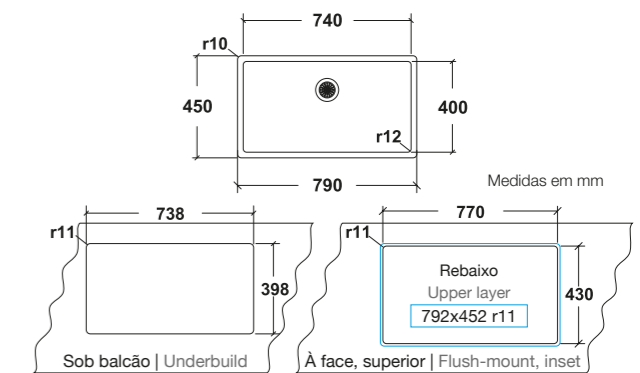

Desenho técnico | Technical drawing

Lava-louça fornecido com: | Scoop of supply:

Conjunto de válvulas de 3 1/2" e material de fixação | 3 1/2" basket strainer and fixing element set

Acessórios opcionais | Opcional accessories