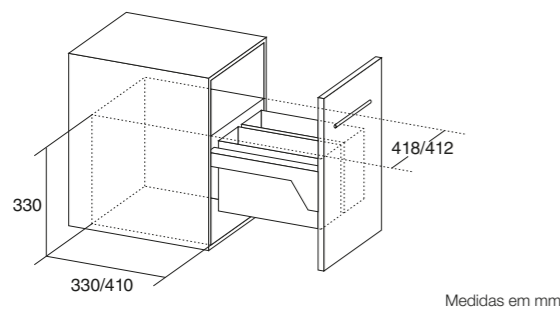

Caraterísticas | Features

Cores | Colours

Cinza
Grey

Ref.^a

FRASA IZZI 45/2
metálico | Metallic FW500010 € 201,00

Desenho técnico | Technical drawing

Medidas em mm

Separador fornecido com: | Scoop of supply: