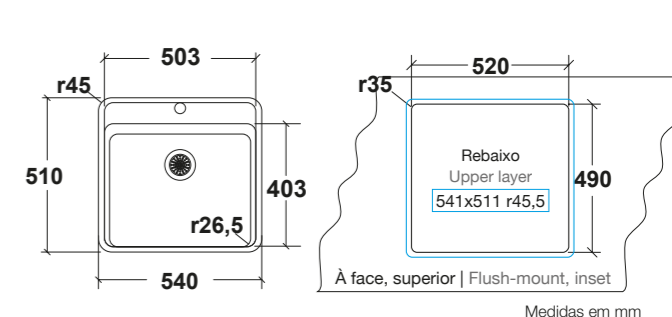

Lava-louça fornecido com: | Scoop of supply:

Conjunto de válvulas de 3 1/2" e material de fixação | 3 1/2" basket strainer and fixing element set

Acessórios opcionais | Opcional accessories

FRASA EVENTA

Adaptada ao seu estilo, oferece uma família de bacias com linhas modernas e um raio de 15 mm, o que lhe confere equilíbrio e bacias bem proporcionadas, em aço-inox de irrepreensível qualidade.