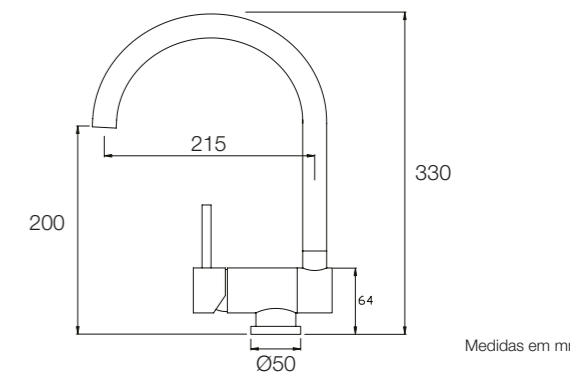

Desenho técnico | Technical drawing

Medidas em mm

Misturadora fornecida com: | Scoop of supply:

Misturadora de monocomando lateral, especial janela; Bica giratória a 360°; Cartucho com discos cerâmicos; Diâmetro do furo para montagem Ø 35mm; Ligações flexíveis | Lateral single lever mixer tap, special model window; Swivel spout 360°; Ceramic disk cartridge; Mounting hole size Ø 35mm; Flexible connection hoses.