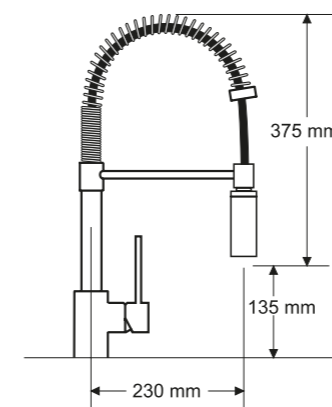

Desenho técnico | Technical drawing