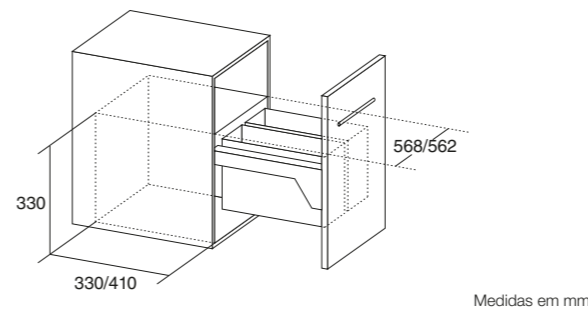

Caraterísticas | Features

Cores | Colours

Cinza
Grey

Ref.^a

FRASA IZZI 60/2
metálico | Metallic FW500007 € 239,00

Desenho técnico | Technical drawing

Medidas em mm

Separador fornecido com: | Scoop of supply: