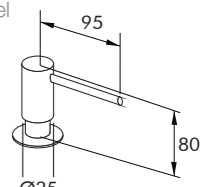

Ref.^a

FRASA OLY aço-inox | stainless steel FD600020 € 105,00