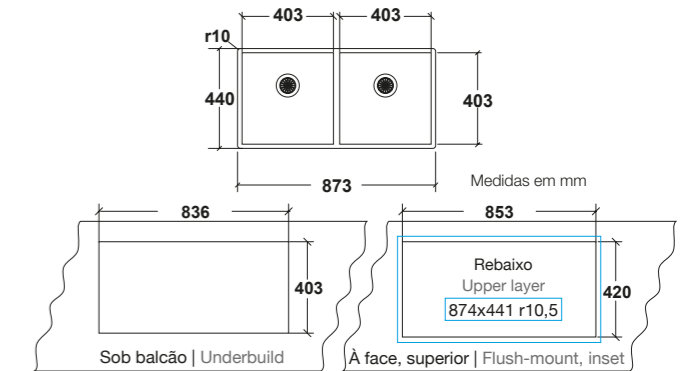

Lava-louça fornecido com: | Scoop of supply:

Conjunto de válvulas de 3 1/2" e material de fixação | 3 1/2" basket
strainer and fixing element set

Acessórios opcionais | Opcional accessories

Kit válvula automática
Pop-up waste kit
FS000232 € 27,00

Legumeira inox
S/steel colander
FS400012 € 105,00

Misturadora Arcada Pro
Tap Arcada Pro
F24AR130.CR € 318,00