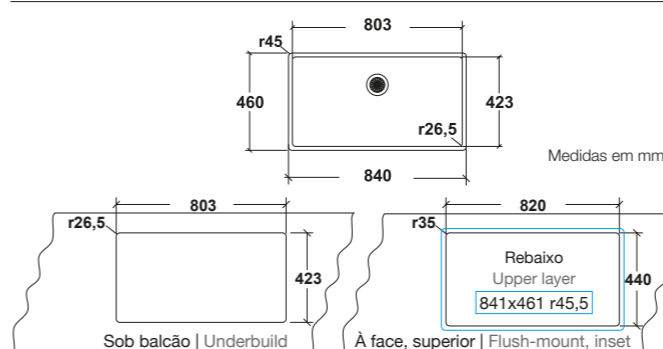

Lava-louça fornecido com: | Scoop of supply:

Conjunto de válvulas de 3 1/2" e material de fixação | 3 1/2" basket strainer and fixing element set

Acessórios opcionais | Opcional accessories

Kit válvula automática
Pop-up waste kit
FS000232 € 27,00

Triturador Evo 100
F/W disposer Evo 100
EVO100 € 562,00

Misturadora Ciani
Tap Ciani
F10CI20.IX € 258,00

www.frasa.eu | www.frasa.co.za