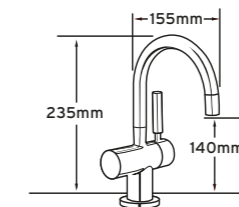

Desenho técnico | Technical drawing

Medidas em mm

Misturadora fornecida com: | Scoop of supply:

Capacidade: depósito em aço-inox de 2,5 l, equivalente a 100 chávenas de água por hora a 98 °C; Elétrico: 220 V/230 volts CA, 1300 watts, elemento de aquecimento com tomada com fio terra. Requer 10 amp de potência; Termóstato: eletrónico, ajustável de 88 °C a 98 °C (pré-estabelecido de fábrica a 96 °C); isolamento satisfaz U.L. 94 HF; Comando de água quente: imediato, fecho automático; Comando de água natural: abertura e fecho manual; Peso aprox.: 4,4 kg; Diâmetro necessário do furo: 35 mm/38 mm; Pressão necessária: 172-862 kPa (1,7-8,6 bar) (25-125 psi); Bica giratória; Filtro incluído (uma unidade); Sistema de segurança, fecho automático, quando em funcionamento com água a ferver, filtro incluído | Capacity: 2.5 L stainless steel tank, equivalent to 100 cups of water per hour at 98 °C; Electric: 220 V/230 volts AC, 1300 watts, heating element with an earth wire socket. Requires 10 amps of power; Thermostat: electronic, adjustable from 88 °C to 98 °C (pre-set at the factory to 96 °C); meets U.L. 94 HF insulation; Hot water control: immediate, automatic close; Natural water temperature control: manual opening and closing; Approx. weight: 4.4 kg; Diameter needed for the hole: 35 mm/38 mm; Pressure needed: 172-862 kPa (1.7-8.6 bar) (25-125 psi); Rotating head; Filter included (one unit); Safety system, closes automatically when working with boiling water, filter included.

Acessórios opcionais | Opcional accessories

Filtro - 2 uni.
Filter - 2 uni.
F-701 R € 190,00