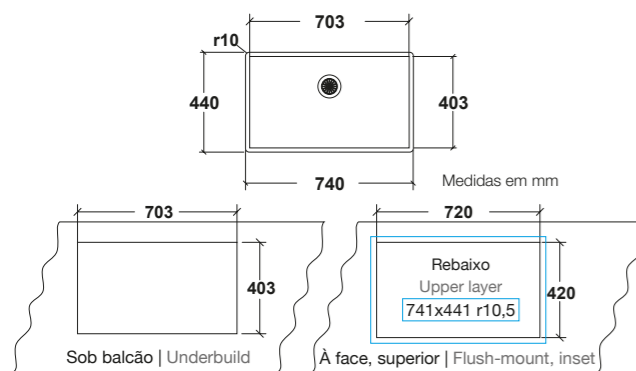

Lava-louça fornecido com: | Scoop of supply:

Conjunto de válvulas de 3 1/2" e material de fixação | 3 1/2" basket
strainer and fixing element set

Acessórios opcionais | Opcional accessories

Kit válvula automática
Pop-up waste kit
FS000232 € 27,00

Triturador Evo 200
F/W disposer Evo 200
EVO 200 € 719,00

Misturadora Ciani
Tap Ciani
F10CI20.IX € 258,00