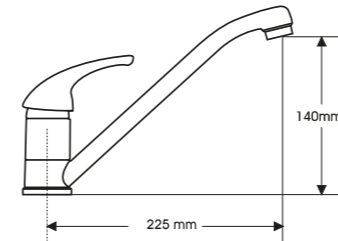

Caraterísticas | Features

Cores | Colours

Cromada
Chrome

Ref.^a

FRASA NEO cromada | chrome F103123.CR € 68,00

Desenho técnico | Technical drawing

Medidas em mm

Misturadora fornecida com: | Scoop of supply: