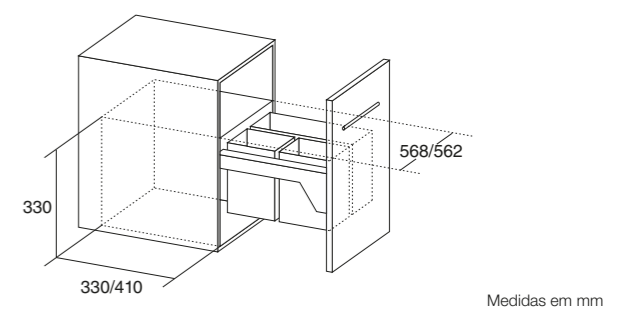

Caraterísticas | Features

Cores | Colours

Cinza
Grey

Ref.^a

FRASA IZZI 60/3
metálico | Metallic FW500008 € 248,00

Desenho técnico | Technical drawing

Medidas em mm

Separador fornecido com: | Scoop of supply: