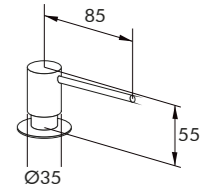

Ref.^a

FRASA ZUG cromada | chrome FD600010 € 53,00

FRASA NAKA

Doseador de detergente | Soap dispenser
Cromada | Chrome