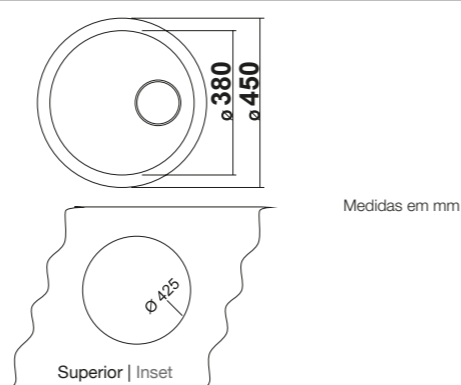

Desenho técnico | Technical drawing

Lava-louça fornecido com: | Scoop of supply:

Conjunto de válvulas de 3 1/2" e material de fixação | 3 1/2" basket strainer and fixing element set

Acessórios opcionais | Opcional accessories