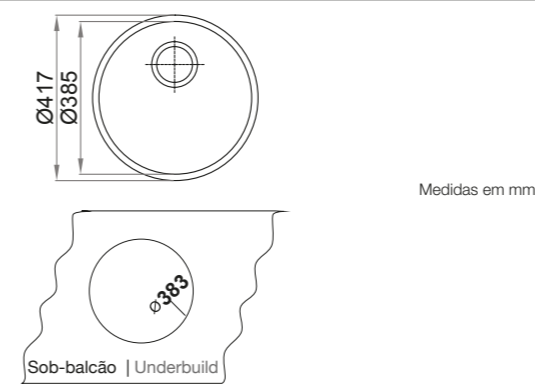

Desenho técnico | Technical drawing

Lava-louça fornecido com: | Scoop of supply:

Conjunto de válvulas de 3 1/2" e material de fixação | 3 1/2" basket strainer and fixing element set

Acessórios opcionais | Opcional accessories