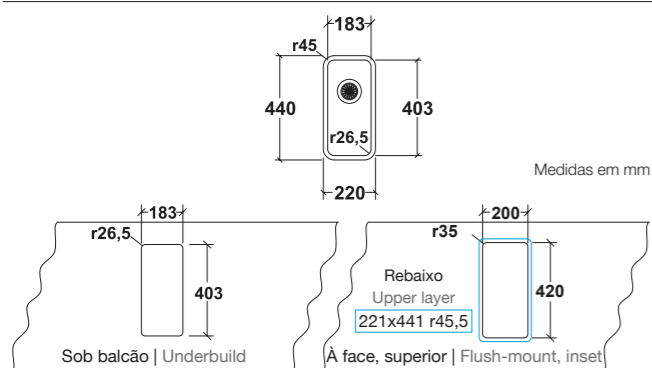

FRASA IBA 18 U/F

Lava-louça | Sink

Sob balcão, à face, superior | Undermount, flush-mount, inset | 30 cm
Aço-inox com revestimento de cor | Stainless steel coloured coating

Com design harmonioso, é o elemento ideal para combinar com qualquer modelo da gama IBA | With a harmonious design, it is the ideal element to combine with any model from the IBA range.

Caraterísticas | Features

Cores | Colours

Ref.^a

FRASA IBA 18 U/F aço-inox cor | coloured stainless steel

U/F (sob balcão, à face, superior | undermount, flush mount, inset)	Antracite | Anthracite FS200075	€ 314,00
	Branco | White FS200074	€ 314,00
	Bege | Beige FS200112	€ 314,00

Desenho técnico | Technical drawing

Lava-louça fornecido com: | Scoop of supply:

Conjunto de válvulas de 3 1/2" e material de fixação | 3 1/2" basket strainer and fixing element set

Acessórios opcionais | Opcional accessories

Tábua de corte
Chopping board
FS400009 € 39,00

Misturadora Kira
Tap Kira
F10KI22.CR € 248,00