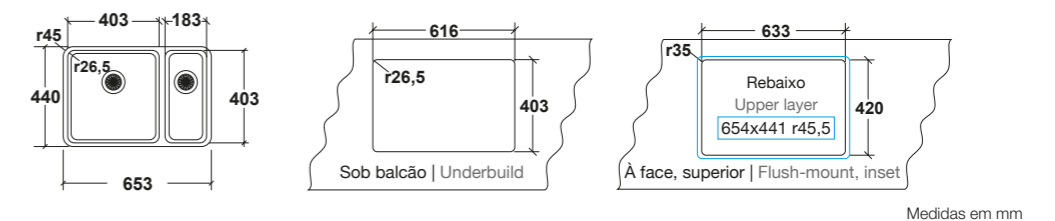

Desenho técnico | Technical drawing

Lava-louça fornecido com: | Scoop of supply:

Conjunto de válvulas de 3 1/2" e material de fixação | 3 1/2" basket strainer and fixing element set

Acessórios opcionais | Optional accessories

Kit válvula automática
Pop-up waste kit
FS000232 € 27,00

Legumeira inox
S/steel colander
FS400012 € 105,00

Tábua de corte
Chopping board
FS400009 € 39,00

Separador Gaió 60/2 M
Waste manag. Gaió 60/2 M
FW500014 € 102,00

Misturadora Palm
Tap Palm
F10PA30.CR € 150,00