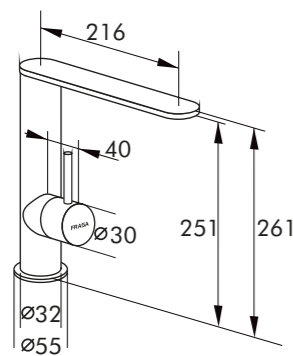

Desenho técnico | Technical drawing

Medidas em mm

Misturadora fornecida com: | Scoop of supply:

Misturadora de monocomando lateral; Bica giratória a 360°; Cartucho com discos cerâmicos; Diâmetro do furo para montagem Ø 35mm; Ligações flexíveis | Lateral single lever mixer tap; Swivel spout 360°; Ceramic disk cartridge; Mounting hole size Ø 35mm; Flexible connection hoses.