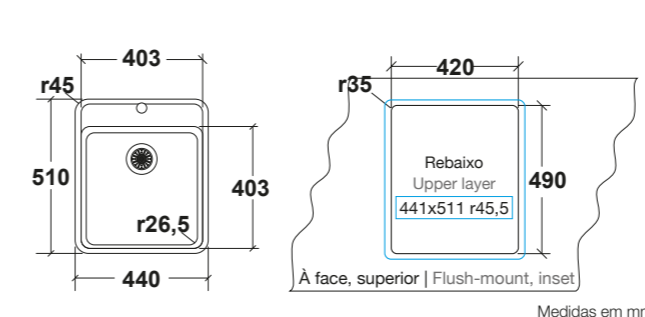

Permitindo uma instalação ao nível do tampo, poupa espaço para a colocação da misturadora. Design suave e moderno | Allowing a flushmount installation, it saves space with the placing of the tap. A smooth and modern design.

Caraterísticas | Features

Cores | Colours

Aço-inox
Stainless steel

Ref.^a

FRASA NILDO 40 F/T aço-inox | stainless steel
F (à face, superior | flush mount, inset) FS200063 € 362,00

Desenho técnico | Technical drawing