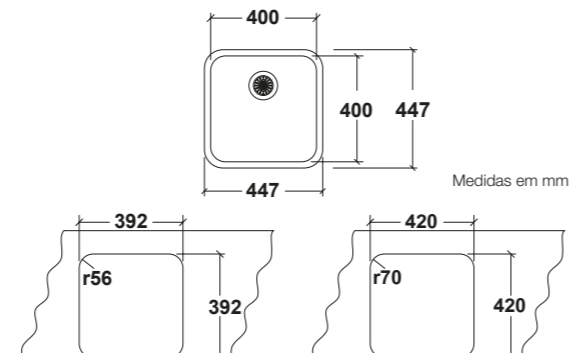

Desenho técnico | Technical drawing

Sob balcão | Underbuild

Superior | Inset

Lava-louça fornecido com: | Scoop of supply:

Conjunto de válvulas de 3 1/2" e material de fixação | 3 1/2" basket strainer and fixing element set