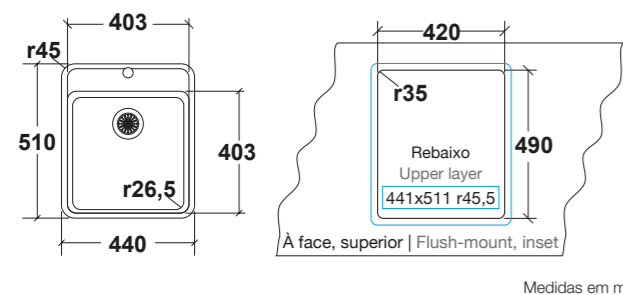

FRASA IBA 40 F/T

Lava-louça | Sink

À face, superior | Flush-mount, inset | 45 cm

Aço-inox com revestimento de cor | Stainless steel coloured coating

Permitindo uma instalação ao nível do tampo, poupa espaço para a colocação da misturadora. Design suave e moderno que combina com cores modernas e atraentes | Allowing a flushmount installation, it saves space with the placing of the tap. A smooth and modern design combined with modern and attractive colours.

Caraterísticas | Features

Cores | Colours

Ref.^a

FRASA IBA 40 F/T aço-inox cor | coloured stainless steel

F (à face, superior | flush mount, inset)	Antracite | Anthracite	
	FS200083	€ 453,00
	Branco | White	
	FS200082	€ 453,00
	Bege | Beige	
	FS200116	€ 453,00

Desenho técnico | Technical drawing

Medidas em mm

Lava-louça fornecido com: | Scoop of supply:

Conjunto de válvulas de 3 1/2" e material de fixação | 3 1/2" basket strainer and fixing element set

Acessórios opcionais | Opcional accessories