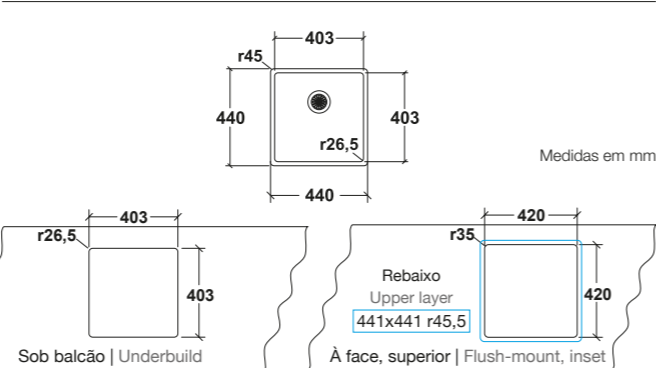

Lava-louça fornecido com: | Scoop of supply:

Conjunto de válvulas de 3 1/2" e material de fixação | 3 1/2" basket strainer and fixing element set

Acessórios opcionais | Opcional accessories

Kit válvula automática
Pop-up waste kit
FS000232 € 27,00

Separador Izzi 45/2
Waste manag. Izzi 45/2
FW500010 € 201,00

Misturadora Elis
Tap Elis
F10EL25.CR € 141,00