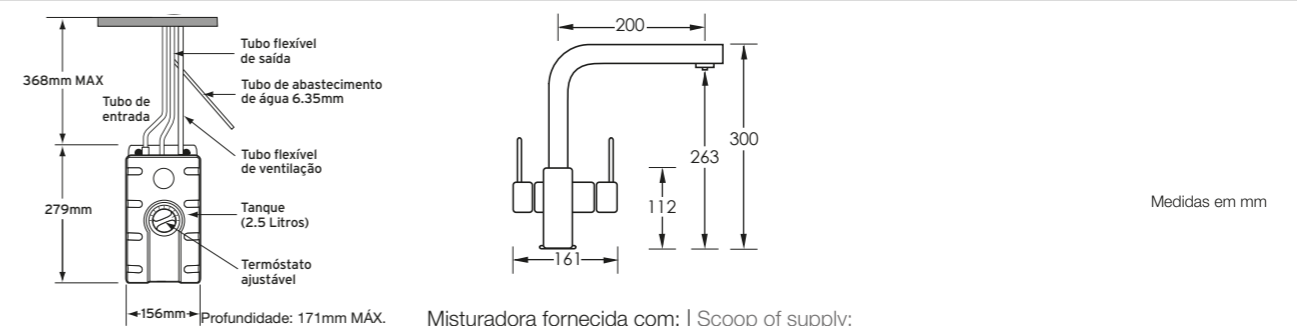

Desenho técnico | Technical drawing

Misturadora fornecida com: | Scoop of supply:

Água quente filtrada até 98°C; Manipulo de fechar automático - maior segurança; Produzida em aço de alta qualidade; Peça única e elegante; Uso eficiente e prático; Fácil de instalar; Jato suave; Kit para instalação em superfície dura; Capacidade: 2.5 L - Caldeira dispensa até 100 chaves de água, a 98°C por hora; Diâmetro furo para montagem: 35-38mm; Pressão necessária: 172-862 kPa (1.7-8.6 bar) (25-125 psi), filtro incluído | Filtered up to 98°C steaming hot water; Self-closing hot water handle that's easy to grip; Made of solid high quality low lead brass; Elegant one piece design; Efficient use of space and time; Easy to install; Smooth laminar flow; Complete installation kit for solid surface mount; Capacity: 2.5 litre stainless steel tank dispenses approximately 100 cups of 98°C water per hour; Required hole diameter: 35-38mm; Required supply pressure (cold): 172-862 kPa (1.7-8.6 bar) (25-125 psi), filter included.

Acessórios opcionais | Opcional accessories

Filtro - 2 uni.
Filter - 2 uni.
F-701 R € 190,00