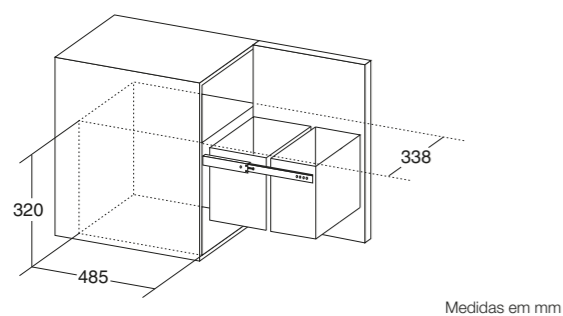

Caraterísticas | Features

Cores | Colours

Cinza
Grey

Ref.^a

FRASA GAIO 45 Manual
metálico | metallic FW500013 € 99,00

Desenho técnico | Technical drawing

Medidas em mm

Separador fornecido com: | Scoop of supply: