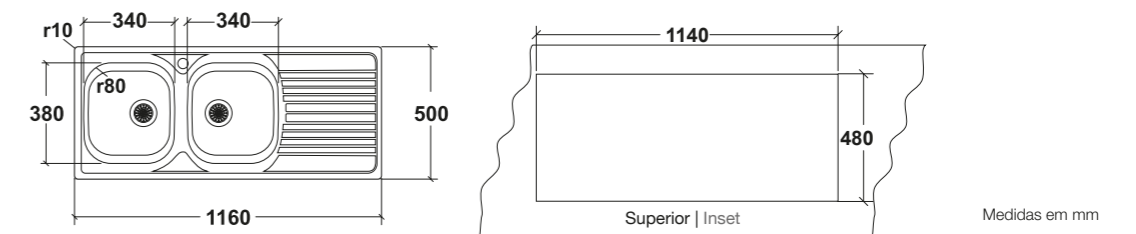

FRASA RUBIO 80 D

Lava-louça | Sink
De integrar | Integrated | 80 cm
Aço-inox 18/10 | Stainless steel 18/10

Duas bacias para uma utilização frequente e duradoura
Two bowls for frequent and long-lasting use.

Caraterísticas | Features

Cores | Colours

Aço-inox
Stainless steel

FRASA RUBIO 80 D aço-inox | stainless steel

De integrar | Integrated FS200047 € 172,00

Desenho técnico | Technical drawing