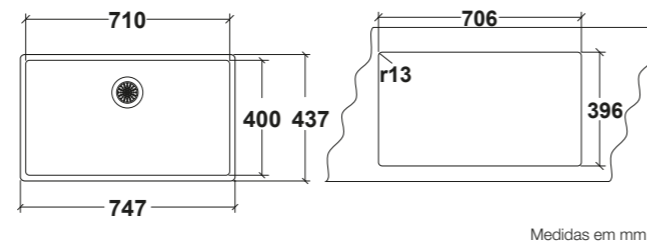

Desenho técnico | Technical drawing