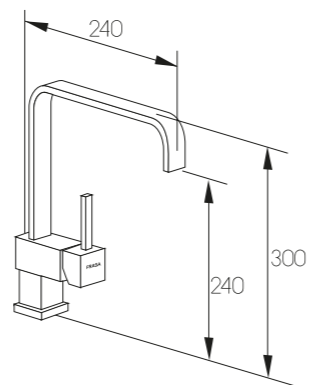

Cores | Colours

Cromada
Chrome

Ref.^a

FRASA PALM
cromada | chrome F10PA30.CR1 € 150,00

Desenho técnico | Technical drawing

Medidas em mm

Misturadora fornecida com: | Scoop of supply:

Misturadora de monocomando lateral; Bica giratória a 360°; Cartucho com discos cerâmicos; Diâmetro do furo para montagem Ø 35mm; Ligações flexíveis | Lateral single lever mixer tap; Swivel spout 360°; Ceramic disk cartridge; Mounting hole size Ø 35mm; Flexible connection hoses.