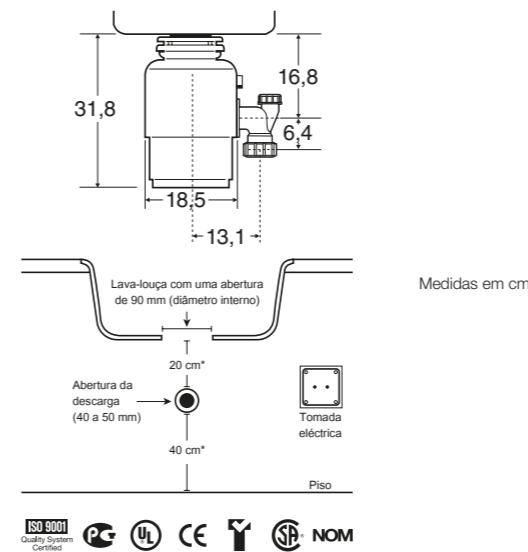

Desenho técnico | Technical drawing

Todos os trituradores de resíduos alimentares InSinkErator são construídos sob as mesmas normas rígidas em conformidade com as normas internacionais de aparelhos eléctricos de qualidade.

Tritador fornecido com: | Scoop of supply:

Voltagem: 220-240, 50Hz; Potência de 0.75hp; Sistema de insonorização silencioso; Tecnologia de trituração de 1 fase; Interruptor de ar incorporado; Motor de indução dura-drive; Martelos em inox; Capacidade da câmara de trituração de 980ml; Tampa inox; Sistema de alimentação contínua; Proteção contra sobrecargas; Sistema de montagem simples Quick-Lock; 4 Anos de garantia | Volts/Hz: 220-240, 50Hz; 0.75hp; Quiet; 1 stage stainless steel grinding system; Built in air switch; Dura-drive induction motor; Stainless steel grinding elements; Capacity 980ml; One piece stainless steel stopper; Continuous feed; Overload protection; Quick lock mounting assembly for faster, easier installation; 4 years guarantee.

MODELO F56

Tritador de resíduos orgânicos | Food waste disposer

Eficiência e performance melhorada. Ideal para famílias médias e pequenas.

Improved performance. Ideal for medium and small families.

Caraterísticas | Features

Ref.^a

FRASA MOD F56 metálico | Metallic FRASA F56 € 314,00