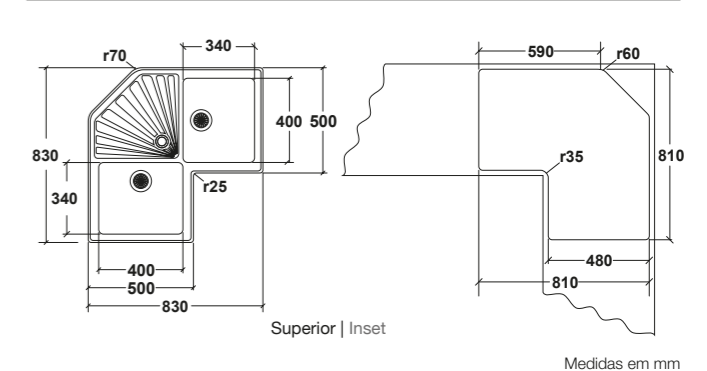

Desenho técnico | Technical drawing

Lava-louça fornecido com: | Scoop of supply:

Conjunto de válvulas de 3 1/2" e material de fixação | 3 1/2" basket strainer and fixing element set

Acessórios opcionais | Opcional accessories