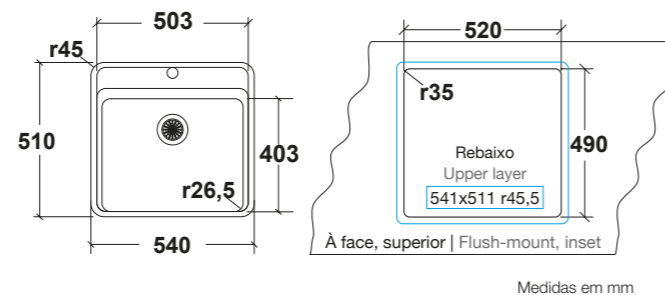

Desenho técnico | Technical drawing

Medidas em mm

Lava-louça fornecido com: | Scoop of supply:

Conjunto de válvulas de 3 1/2" e material de fixação | 3 1/2" basket strainer and fixing element set

Acessórios opcionais | Opcional accessories