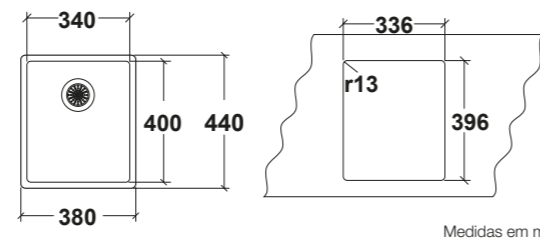

Caraterísticas | Features

Cores | Colours

Aço-inox
Stainless steel

Ref.^a

FRASA EVENTA 34 U aço-inox | stainless steel
U (sob balcão | undermount) FS200053 € 183,00

Desenho técnico | Technical drawing

Medidas em mm