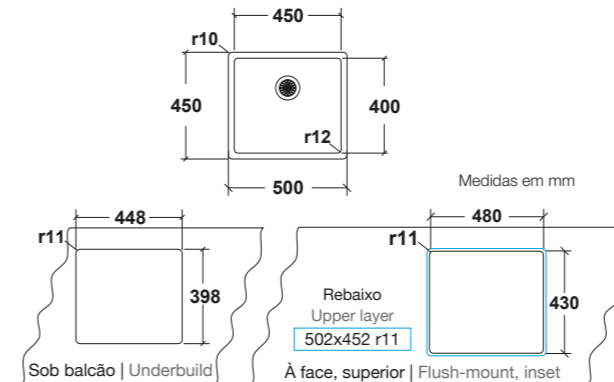

FRASA ZION 45 U/F

Lava-louça | Sink

Sob balcão, à face, superior | Undermount, flush-mount, inset | 50 cm
Aço-inox 18/10 | Stainless steel 18/10

Entre a diversidade de soluções e medidas, o modelo de 45 cm salienta-se pelo equilíbrio das suas formas | Among the diversity in solutions and measurements, the 45 cm model stands out thanks to the balance of its forms.

Caraterísticas | Features

Cores | Colours

Aço-inox
Stainless steel

Ref.^a

FRASA ZION 45 U/F aço-inox | stainless steel

U/F (sob balcão, à face, superior) | FS200109 € 385,00
undermount, flush mount, inset)

Desenho técnico | Technical drawing