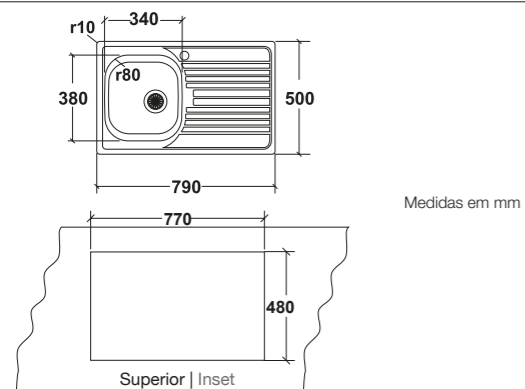

Medidas em mm

Lava-louça fornecido com: | Scoop of supply:

Conjunto de válvulas de 3 1/2" e material de fixação | 3 1/2" basket strainer and fixing element set

Acessórios opcionais | Opcional accessories

Separador Gaio 45/2
Waste manag. Gaio 45/2
FW500013 € 99,00

Misturadora Neo
Tap Neo
F103123.CR € 68,00