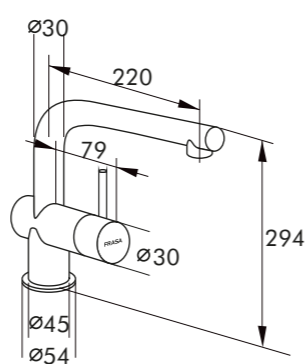

Caraterísticas | Features

Cores | Colours

Aço-inox
Stainless steel

Ref.^a

FRASA CIANI
aço-inox | stainless steel F10CI20.IX € 258,00

Desenho técnico | Technical drawing

Medidas em mm

Misturadora fornecida com: | Scoop of supply: