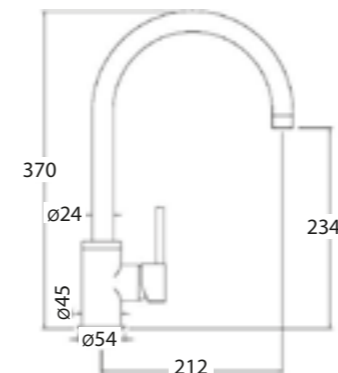

Caraterísticas | Features

Cores | Colours

Cromada
Chrome

Ref.^a

FRASA GALA
cromada | chrome F10GA20.CR € 130,00

Desenho técnico | Technical drawing

Medidas em mm

Misturadora fornecida com: | Scoop of supply: