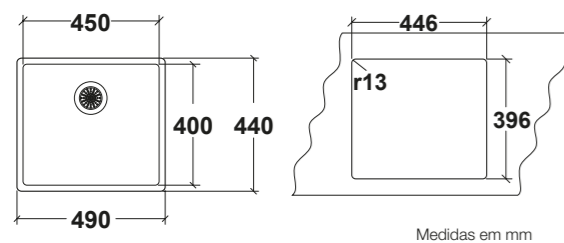

Desenho técnico | Technical drawing

Lava-louça fornecido com: | Scoop of supply:

Conjunto de válvulas de 3 1/2" e material de fixação | 3 1/2" basket strainer and fixing element set

Acessórios opcionais | Opcional accessories