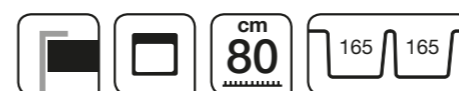

Cores | Colours

Aço-inox
Stainless steel

Ref.^a

FRASA RUBIO 80 aço-inox | stainless steel
De integrar | Integrated FS200048 € 148,00

Desenho técnico | Technical drawing