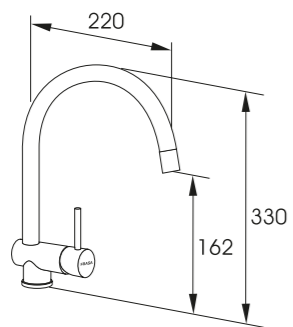

Cores | Colours

Cromada
Chrome

Ref.^a

FRASA LOOPY
cromada | chrome F10LP22.CR € 157,00

Desenho técnico | Technical drawing

Medidas em mm

Misturadora fornecida com: | Scoop of supply:

Misturadora de monocomando lateral; Bica extensível e giratória a 180°; Cartucho com discos cerâmicos; Diâmetro do furo para montagem Ø 35mm; Ligações flexíveis | Lateral single lever mixer tap; Extendable spray; Swivel spout 180°; Ceramic disk cartridge; Mounting hole size Ø 35mm; Flexible connection hoses.