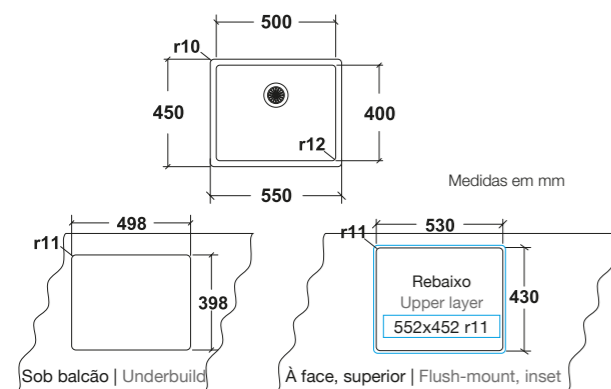

Lava-louça fornecido com: | Scoop of supply:

Conjunto de válvulas de 3 1/2" e material de fixação | 3 1/2" basket strainer and fixing element set

Acessórios opcionais | Opcional accessories

Kit válvula automática
Pop-up waste kit
FS000229 € 20,00

Separador Izzi 60/3
Waste manag. Izzi 60/3
FW500008 € 248,00

Misturadora 3N1
Tap 3N1
3N1C € 1.365,00