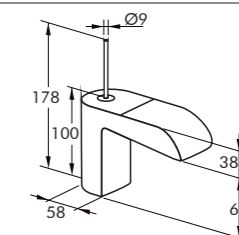

Medidas em mm

Lava-louça fornecido com: | Scoop of supply:

Conjunto de válvulas de 3 1/2" e material de fixação | 3 1/2" basket strainer and fixing element set

Acessórios opcionais | Optional accessories

F12AV10.CR € 525,00