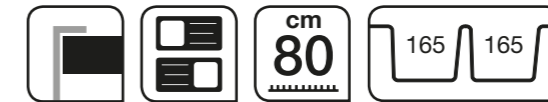

FRASA RUBIO 80 D

Lava-louça | Sink
De integrar | Integrated | 80 cm
Aço-inox 18/10 | Stainless steel 18/10

Duas bacias para uma utilização frequente e duradoura
Two bowls for frequent and long-lasting use.

Caraterísticas | Features

Cores | Colours

Aço-inox
Stainless steel

FRASA RUBIO 80 D aço-inox | stainless steel

De integrar | Integrated FS200047 € 172,00

Desenho técnico | Technical drawing