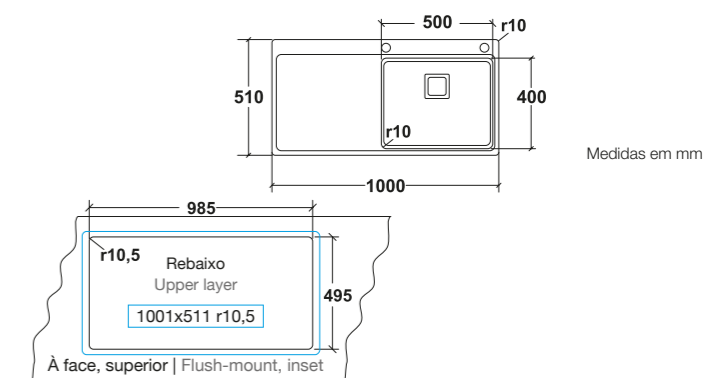

Caraterísticas | Features

Cores | Colours

Aço-inox
Stainless steel

Ref.^a

FRASA UDINO 50 D aço-inox stainless steel		
Bacia dta. Bowl right	FS200092	€ 736,00
Bacia esq. Bowl left	FS200091	€ 736,00

Desenho técnico | Technical drawing