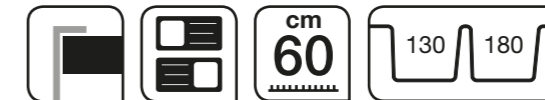

FRASA LIMO 60 D

Lava-louça | Sink
De integrar | Integrated | 60 cm
Aço-inox 18/10 | Stainless steel 18/10

Com válvula automática de 3½ e um conjunto de acessórios que combinam com uma bacia central de grande utilidade
With an automatic 3½ valve and a set of accessories which combine with a central bowl which has great use.

Caraterísticas | Features

Cores | Colours

Aço-inox
Stainless steel

FRASA LIMO 60 D aço-inox | stainless steel

De integrar | Integrated FS200050 € 281,00

Desenho técnico | Technical drawing