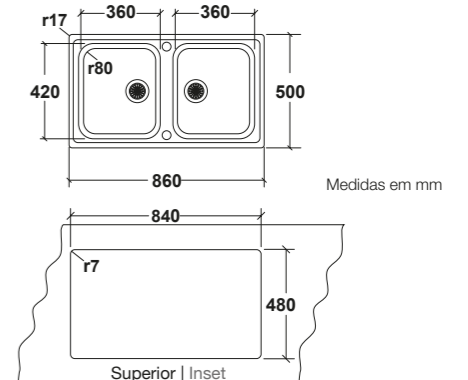

Desenho técnico | Technical drawing

Lava-louça fornecido com: | Scoop of supply:

Conjunto de válvulas de 3 1/2" e material de fixação | 3 1/2" basket strainer and fixing element set

Acessórios opcionais | Opcional accessories