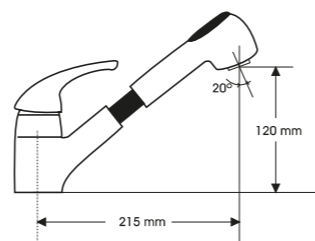

Medidas em mm

Misturadora fornecida com: | Scoop of supply:

Misturadora de monocomando; Bica extensível e giratória a 140°; Cartucho com discos cerâmicos; Diâmetro do furo para montagem Ø 35mm; Ligações flexíveis | Single lever mixer tap; Extendable spray; Swivel spout 140°; Ceramic disk cartridge; Mounting hole size Ø 35mm; Flexible connection hoses.