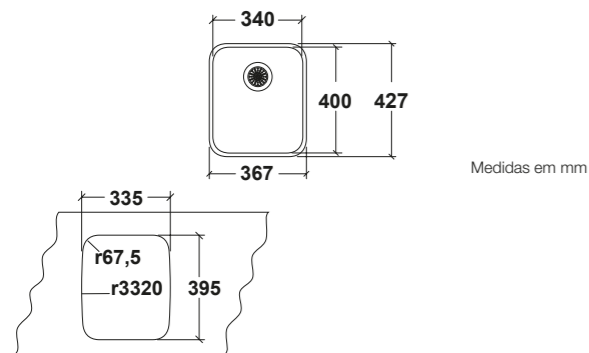

FRASA REMO 34 U

Lava-louça | Sink
Sob balcão | Undermount | 40 cm
Aço-inox 18/10 | Stainless steel 18/10

Para instalação inferior em exclusivo e com um raio de 60 mm. Um modelo equilibrado e discreto | Exclusively for undermount installations and with a radius of 60 mm. A balanced and discreet model.

Caraterísticas | Features

Cores | Colours

Ref.^a

FRASA REMO 34 U aço-inox | stainless steel
U (sob balcão | undermount) FS200105 € 117,00

Desenho técnico | Technical drawing

Sob balcão | Underbuild

Lava-louça fornecido com: | Scoop of supply:

Conjunto de válvulas de 3 1/2" e material de fixação | 3 1/2" basket strainer and fixing element set