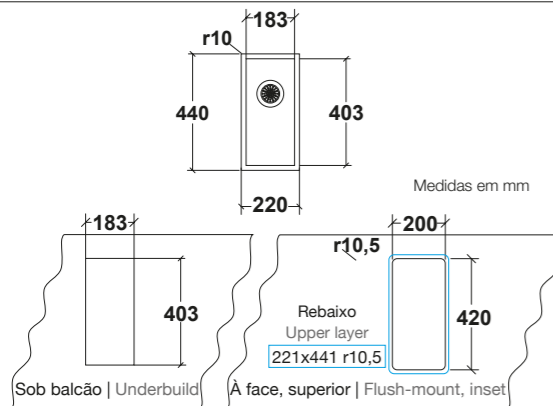

Desenho técnico | Technical drawing

Lava-louça fornecido com: | Scoop of supply:

Conjunto de válvulas de 3 1/2" e material de fixação | 3 1/2" basket strainer and fixing element set

Acessórios opcionais | Opcional accessories