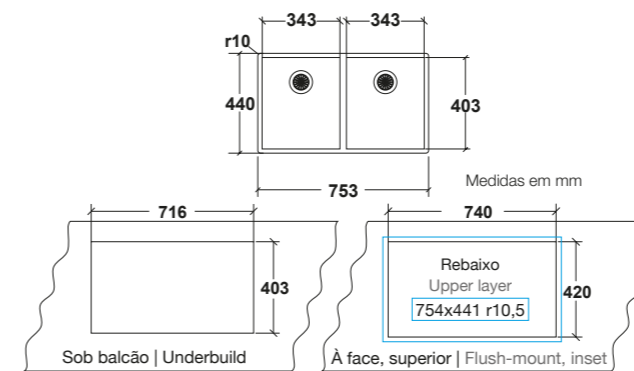

Lava-louça fornecido com: | Scoop of supply:

Conjunto de válvulas de 3 1/2" e material de fixação | 3 1/2" basket
strainer and fixing element set

Acessórios opcionais | Opcional accessories

Kit válvula automática
Pop-up waste kit
FS000232 € 27,00

Separador Gaió 60/2
Waste manag. Gaió 60/2
FW500014 € 102,00

Misturadora Kira
Tap Kira
F10KI22.CR € 248,00