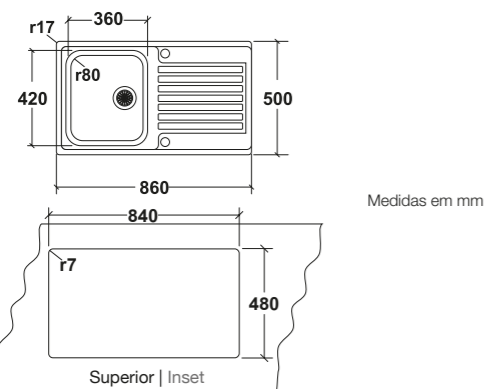

Desenho técnico | Technical drawing

Lava-louça fornecido com: | Scoop of supply:

Conjunto de válvulas de 3 1/2" e material de fixação | 3 1/2" basket strainer and fixing element set

Acessórios opcionais | Opcional accessories