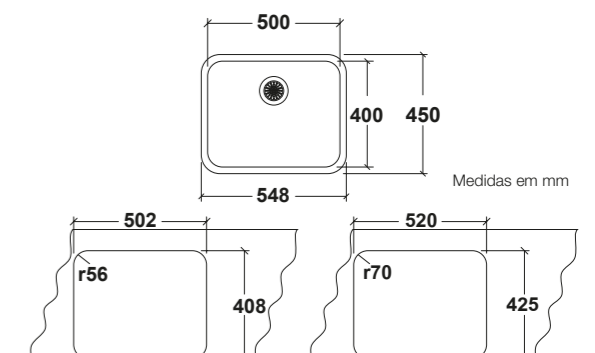

Caraterísticas | Features

Cores | Colours

Aço-inox
Stainless steel

Ref.^a

FRASA REMO 50 U aço-inox | stainless steel
U (sob balcão, superior | undermount, inset) FS200059 € 144,00

Desenho técnico | Technical drawing