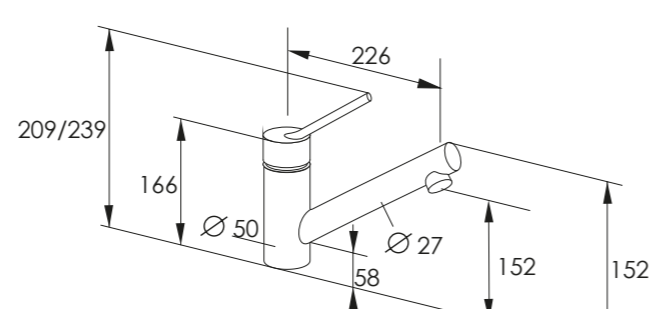

Desenho técnico | Technical drawing

Medidas em mm

Misturadora fornecida com: | Scoop of supply:

Misturadora de monocomando; Bica giratória a 360°; Cartucho com discos cerâmicos; Diâmetro do furo para montagem Ø 35mm; Ligações flexíveis | Single lever mixer tap; Swivel spout 360°; Ceramic disk cartridge; Mounting hole size Ø 35mm; Flexible connection hoses.

FRASA TOGO

Misturadora | Tap
Cromada | Chrome

Com desenho de linhas mais quadradas, é um modelo em cor que se assume com distinção no centro da cozinha | With a squarer design line, it is a coloured model which stands out with distinction in the middle of the kitchen.

Caraterísticas | Features

Cores | Colours

Preto
Black

Ref.^a

FRASA TOGO
cromada | chrome F10TG19.PR € 206,00