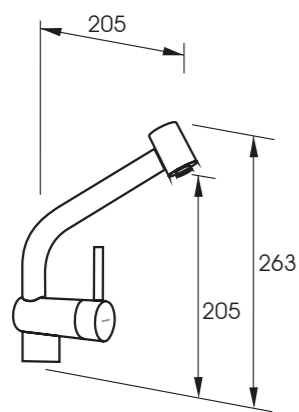

Caraterísticas | Features

Cores | Colours

Cromada
Chrome

Ref.^a

FRASA GLIM
cromada | chrome F10GL33.CR € 148,00

Desenho técnico | Technical drawing

Medidas em mm

Misturadora fornecida com: | Scoop of supply: