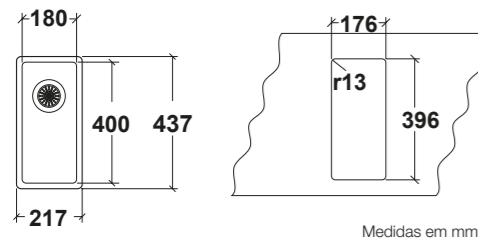

Caraterísticas | Features

Cores | Colours

Aço-inox
Stainless steel

Ref.^a

FRASA EVENTA 18 U aço-inox | stainless steel
U (sob balcão | undermount) FS200052 € 179,00

Desenho técnico | Technical drawing

Medidas em mm