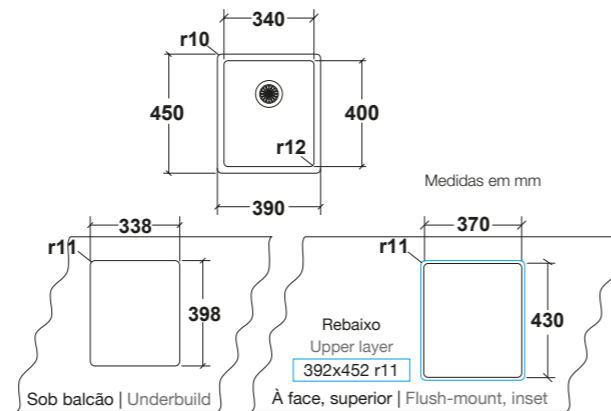

FRASA ZION 34 U/F

Lava-louça | Sink

Sob balcão, à face, superior | Undermount, flush-mount, inset | 40 cm
Aço-inox 18/10 | Stainless steel 18/10

Com um raio perfeito de 12, não sacrifica as vantagens funcionais | With a perfect radius of 12, it does not sacrifice the functional advantages.

Caraterísticas | Features

Cores | Colours

Aço-inox
Stainless steel

Ref.^a

FRASA ZION 34 U/F aço-inox | stainless steel

U/F (sob balcão, à face, superior) | FS200107 € 356,00
undermount, flush mount, inset)

Desenho técnico | Technical drawing

Lava-louça fornecido com: | Scoop of supply:

Conjunto de válvulas de 3 1/2" e material de fixação | 3 1/2" basket strainer and fixing element set

Acessórios opcionais | Opcional accessories

Kit válvula automática
Pop-up waste kit
FS000229 € 20,00

Triturador Mod. 66
F/W disposer Mod. 66
Mod.66 € 492,00

Misturadora Elis
Tap Elis
F10EL25.CR € 141,00