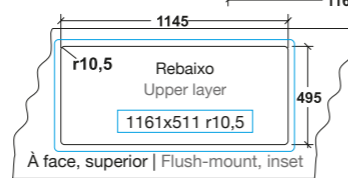

À face, superior | Flush-mount, inset

Lava-louça fornecido com: | Scoop of supply:

Conjunto de válvula automática de 3 1/2" e material de fixação
| 3 1/2" pop-up waste and fixing element set

Acessórios opcionais | Opcional accessories

Tábua de corte
Chopping board
FS400009 € 39,00

Separador Gaió 60/2 A
Waste manag. Gaió 60/2 A
FW500011 € 151,00

Misturadora Arcada Pro
Tap Arcada Pro
F24AR130.CR € 318,00