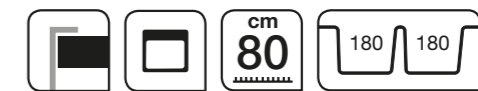

Caraterísticas | Features

Cores | Colours

Ref.^a

FRASA LIMO 80 aço-inox | stainless steel
De integrar | Integrated FS200102 € 200,00