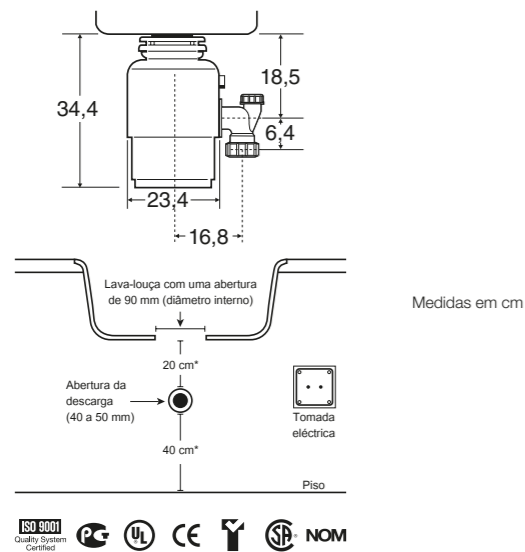

EVOLUTION 200

Tritador de resíduos orgânicos | Food waste disposer

Tecnologia Premium. O modelo mais potente e silencioso da gama Premium technology. The quietest and most powerful model in the range.

Caraterísticas | Features

Ref.^a

EVO 200 metálico | Metallic EVO 200 € 719,00

Desenho técnico | Technical drawing

Todos os trituradores de resíduos alimentares InSinkErator são construídos sob as mesmas normas rígidas em conformidade com as normas internacionais de aparelhos eléctricos de qualidade.

Tritador fornecido com: | Scoop of supply:

Voltagem: 220-240, 50Hz; Potência de 0.75hp; Sistema de insonorização ultra silencioso; Tecnologia de trituração de 3 fases; Interruptor de ar incorporado; Motor de indução dura-drive; Circuito de potência adicional, com micro processador, que aumenta a capacidade de trituração; Sistema da câmara de trituração e martelos em inox; Inversão de arranque; Capacidade da câmara de trituração de 1180ml; Taco de válvula em Inox; Sistema de alimentação contínua; Proteção contra sobrecargas; Sistema de montagem simples Quick-Lock; 6 Anos de garantia | Volts/Hz: 220-240, 50Hz; 0.75hp; Ultra-Quiet; 3 stage stainless steel grinding system with auto reverse action; Built in air switch; Dura-drive induction motor; Power booster circuit with micro processor technology; Stainless steel grinding elements and chamber; Largest capacity 1180ml; Stainless steel strainer basket, plug included; Continuous feed; Overload protection; Quick lock mounting assembly for faster, easier installation; 6 years guarantee.

EVOLUTION 100

Tritador de resíduos orgânicos | Food waste disposer

Um topo de gama, com distinção. Com um design compacto oferece uma máxima estabilidade, controlo e flexibilidade.

Top of the range. Compact design offering full control and flexibility.

Caraterísticas | Features

Ref.^a

EVO 100 metálico | Metallic EVO 100 € 562,00