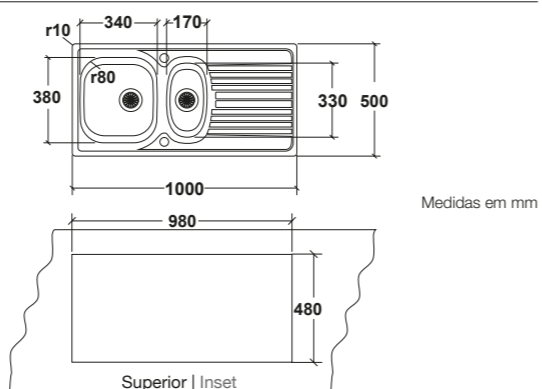

Caraterísticas | Features

Cores | Colours

Aço-inox
Stainless steel

Ref.^a

FRASA RUBIO 60 D aço-inox | stainless steel
De integrar | Integrated FS200046 € 177,00

Desenho técnico | Technical drawing

Medidas em mm