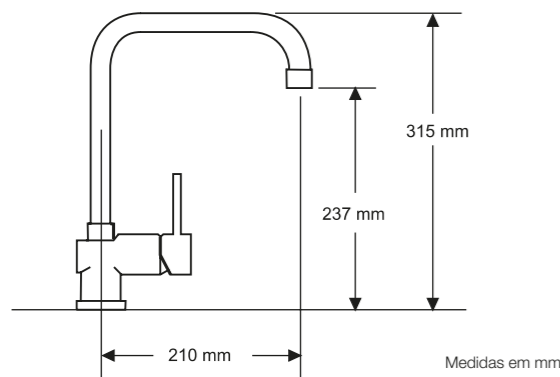

Caraterísticas | Features

Cores | Colours

Cromada
Chrome

Ref.^a

FRASA AQUARIS cromada | chrome F10AQ25.CR € 109,00

Desenho técnico | Technical drawing

Medidas em mm

Misturadora fornecida com: | Scoop of supply: