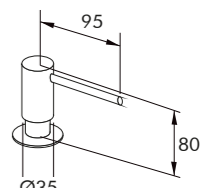

Ref.^a

FRASA NAKA cromada | chrome FD600015 € 78,00