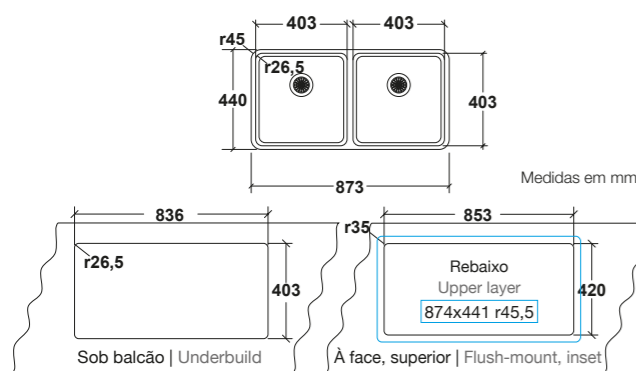

FRASA NILDO 50 F/T

Lava-louça | Sink

À face, superior | Flush-mount, inset | 60 cm
Aço-inox 18/10 | Stainless steel 18/10

Se o espaço for a opção. Com duas bacias de 40 cm nuns impressionantes e simétricos 80 cm de largura | If space is the option. With two impressive 40 cm bowls with an impressive and symmetrical width of 80 cm.

Caraterísticas | Features

Cores | Colours

Aço-inox
Stainless steel

Ref.^a

FRASA NILDO 40/40 U/F aço-inox | stainless steel
U/F (sob balcão, à face, superior | FS200061 € 678,00
undermount, flush mount, inset)

Desenho técnico | Technical drawing