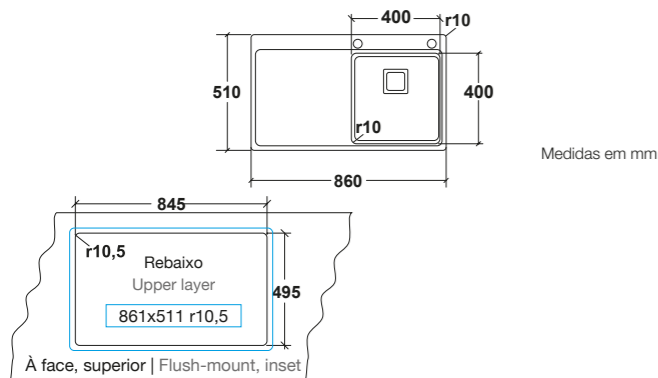

Lava-louça fornecido com: | Scoop of supply:

Conjunto de válvula automática de 3 1/2" e material de fixação | 3 1/2" pop-up waste and fixing element set

Acessórios opcionais | Opcional accessories

Grelha de fundo
Bottom grid

FS400010 € 34,00

Tábua de corte
Chopping board

FS400009 € 39,00

Misturadora Elis
Tap Elis

F10EL25.CR € 141,00