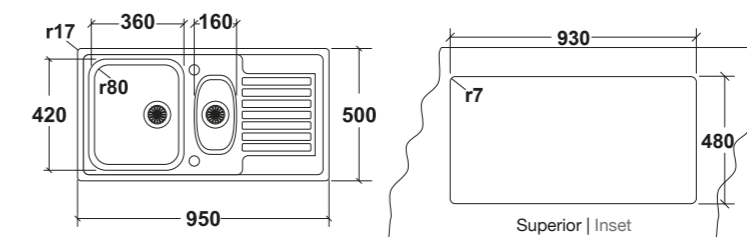

Caraterísticas | Features

Cores | Colours

Aço-inox
Stainless steel

FRASA LIMO 60 D aço-inox | stainless steel

De integrar | Integrated FS200050 € 281,00

Desenho técnico | Technical drawing

Medidas em mm

Lava-louça fornecido com: | Scoop of supply: