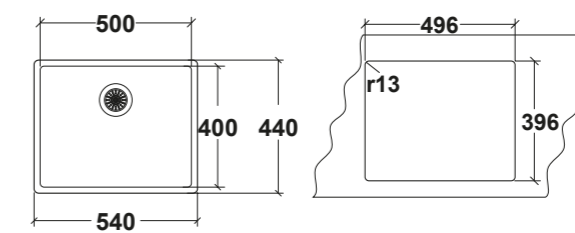

Medidas em mm

Lava-louça fornecido com: | Scoop of supply:

Conjunto de válvulas de 3 1/2" e material de fixação | 3 1/2" basket strainer and fixing element set

Acessórios opcionais | Optional accessories