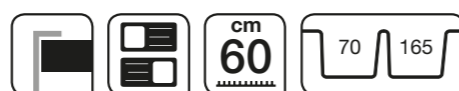

Cores | Colours

Aço-inox
Stainless steel

Ref.^a

FRASA RUBIO 60 D aço-inox | stainless steel
De integrar | Integrated FS200046 € 177,00

Desenho técnico | Technical drawing