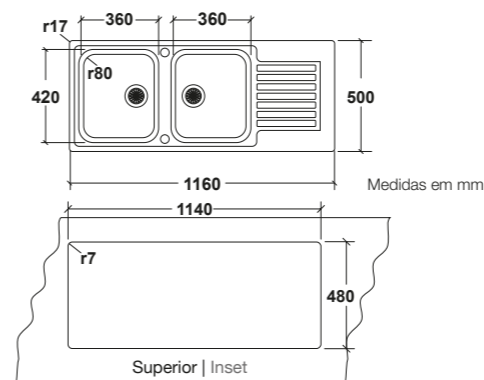

Desenho técnico | Technical drawing

Lava-louça fornecido com: | Scoop of supply:

Conjunto de válvulas de 3 1/2" e material de fixação | 3 1/2" basket strainer and fixing element set

Acessórios opcionais | Opcional accessories