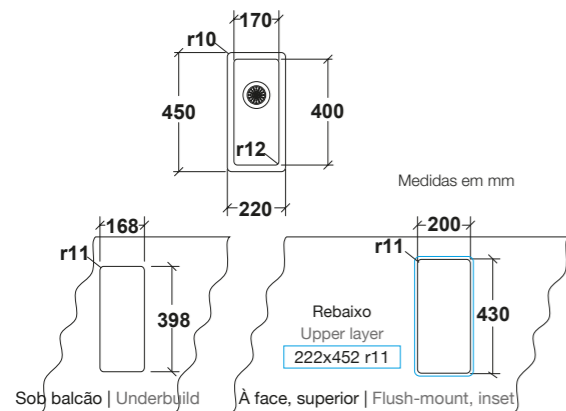

Desenho técnico | Technical drawing

Lava-louça fornecido com: | Scoop of supply:

Conjunto de válvulas de 3 1/2" e material de fixação | 3 1/2" basket strainer and fixing element set

Acessórios opcionais | Opcional accessories