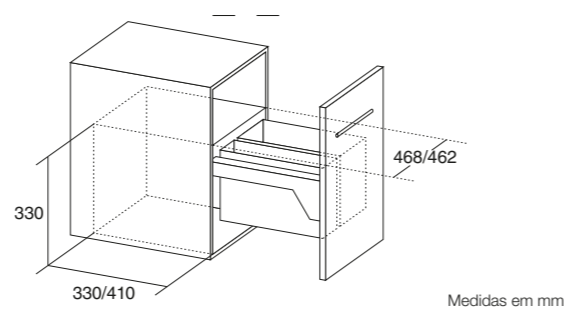

Desenho técnico | Technical drawing

Medidas em mm

Separador fornecido com: | Scoop of supply:

Estrutura com unidade móvel em aço galvanizado lacado, corredeiras com fecho suave, baldes para o lixo e material de fixação | Frame and system lid made from galvanized painted steel with pull-out unit, soft close, plastic bins and installation material.

Acessórios opcionais | Opcional accessories

IZZI SOFT pedal | Aço-inox
IZZI SOFT pedal | Stainless steel

FW500015 € 35,00

min: 90mm altura da base
min: 60mm espaço entre a base do armário e o chão
min: 90mm base height
min: 60mm space between the cabinet ground and the pull-out floor.