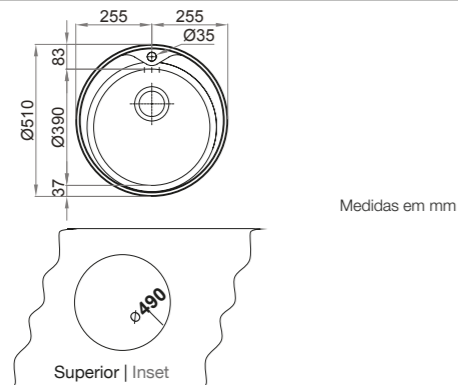

Desenho técnico | Technical drawing

Lava-louça fornecido com: | Scoop of supply:

Conjunto de válvulas de 3 1/2" e material de fixação | 3 1/2" basket strainer and fixing element set

Acessórios opcionais | Opcional accessories