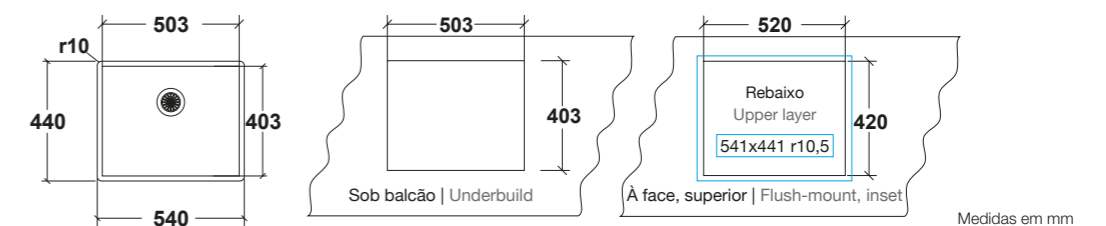

Desenho técnico | Technical drawing

Lava-louça fornecido com: | Scoop of supply:

Conjunto de válvulas de 3 1/2" e material de fixação | 3 1/2" basket strainer and fixing element set

Acessórios opcionais | Optional accessories

Kit válvula automática
Pop-up waste kit
FS000232 € 27,00

Legumeira inox
S/steel colander
FS400012 € 105,00

Tábua de corte
Chopping board
FS400009 € 39,00

Separador IZZI 60/2
Waste manag. IZZI 60/2
FW500007 € 239,00

Misturadora Sumi
Tap Sumi
F10SU20.IX € 302,00