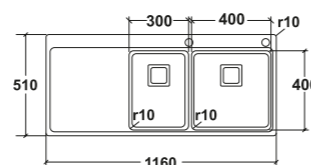

Cores | Colours

Aço-inox
Stainless steel

Ref.^a

FRASA UDINO 80 D aço-inox | stainless steel		
Bacia dta. | Bowl right	FS200096	€ 1.219,00
Bacia esq. | Bowl left	FS200095	€ 1.219,00

Desenho técnico | Technical drawing

Medidas em mm