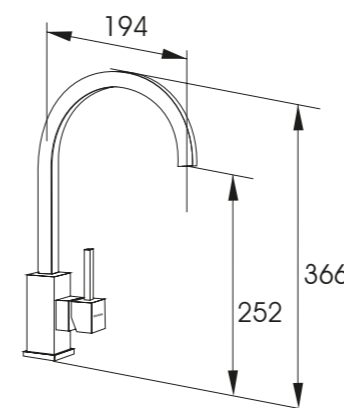

Desenho técnico | Technical drawing

Medidas em mm

Misturadora fornecida com: | Scoop of supply:

Misturadora de monocomando lateral; Bica giratória a 360°; Cartucho com discos cerâmicos; Diâmetro do furo para montagem Ø 35mm; Ligações flexíveis | Lateral single lever mixer tap; Swivel spout 360°; Ceramic disk cartridge; Mounting hole size Ø 35mm; Flexible connection hoses.