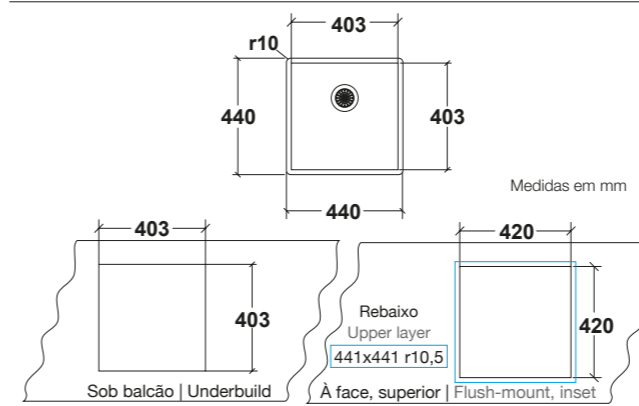

Desenho técnico | Technical drawing

Lava-louça fornecido com: | Scoop of supply:

Conjunto de válvulas de 3 1/2" e material de fixação | 3 1/2" basket strainer and fixing element set

Acessórios opcionais | Opcional accessories