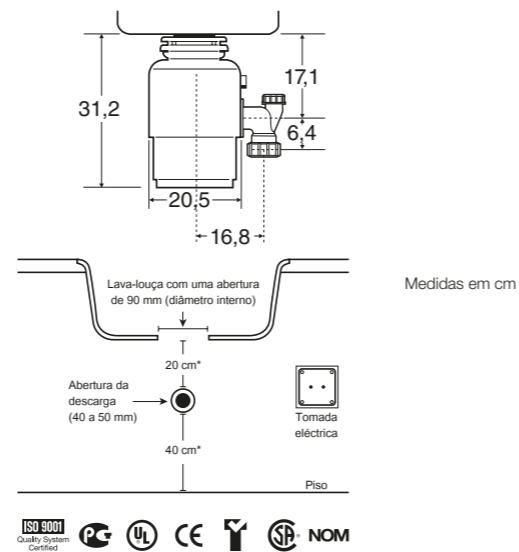

Desenho técnico | Technical drawing

Todos os trituradores de resíduos alimentares InSinkErator são construídos sob as mesmas normas rígidas em conformidade com as normas internacionais de aparelhos eléctricos de qualidade.

Tritador fornecido com: | Scoop of supply:

Voltagem: 220-240, 50Hz; Potência de 0.70hp; Sistema de insonorização silencioso+; Tecnologia de trituração de 2 fases; Interruptor de ar incorporado; Motor de indução dura-drive; Sistema da câmara de trituração e martelos em inox; Inversão de arranque; Capacidade da câmara de trituração de 1005ml; Taco de válvula em Inox; Sistema de alimentação contínua; Proteção contra sobrecargas; Sistema de montagem simples Quick-Lock; 5 Anos de garantia | Volts/Hz: 220-240, 50Hz; 0.70hp; Quiet+; 2 stage stainless steel grinding system with auto reverse action; Built in air switch; Dura-drive induction motor; Stainless steel grinding elements and chamber; Largest capacity 1005ml; Stainless steel strainer basket, plug included; Continuous feed; Overload protection; Quick lock mounting assembly for faster, easier installation; 5 years guarantee.

MODELO 66

Tritador de resíduos orgânicos | Food waste disposer

Eficiência e performance melhorada. Ideal para famílias numerosas, assim como para novos utilizadores.

Improved performance. Ideal for large families and first time users.

Caraterísticas | Features

Ref.^a

MOD 66 metálico | Metallic Mod 66 € 492,00